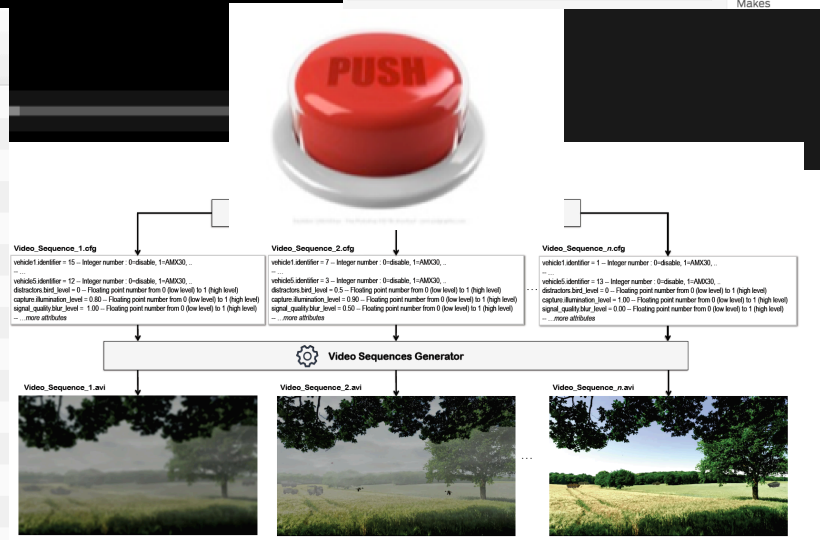

## Product Lines, Vari-ability

**ETAPE 3 : JE REGARDE MON EPISO**  
**DEJA 761 545 EPISODES GENERES.**

**MATHIEU+**  
**présente**

Product	First name	Age	Country	Title	Breton
Acher	Mathieu	30	France	Associate Professor	no
Allier	Simon	28	France	Postdoc	no
Barais	Olivier	34	France	Professor	no
Baudry	Benoit	38	France	Scientist	yes
Becan	Guillaume	24	France	PhD student	yes
Behjati	Razieh	?	Iran	Postdoc	no
Blouin	Arnaud	32	France	Associate Professor	no
Combemale	Benoit	34	France	Scientist	no
Davril	Jean-Marc	?	Belgium	PhD student	no
Degueule	Thomas	24	France	PhD student	no (Poitou)
Filho	Bosco	2			no
Galindo	Jose	2			no
Gotlieb	Arnaud	?			no
Heymans	Patrick	?			no
Jezequel	Jean-Marc	5			yes
Sana	Ben Nasr	2			no
Sannier	Nicolas	3			no

# Intérêts, Attentes

- Ingénierie des exigences
  - Recherche (variabilité, modélisation, extraction)
  - Enseignement (gestion de projet)
  - Industrie
- Co-encadrant de thèse de Sana Ben Nasr
  - Variabilité, exigences, modélisation/extraction
- (Re)voir des gens
  - Programme et liste des participants <3